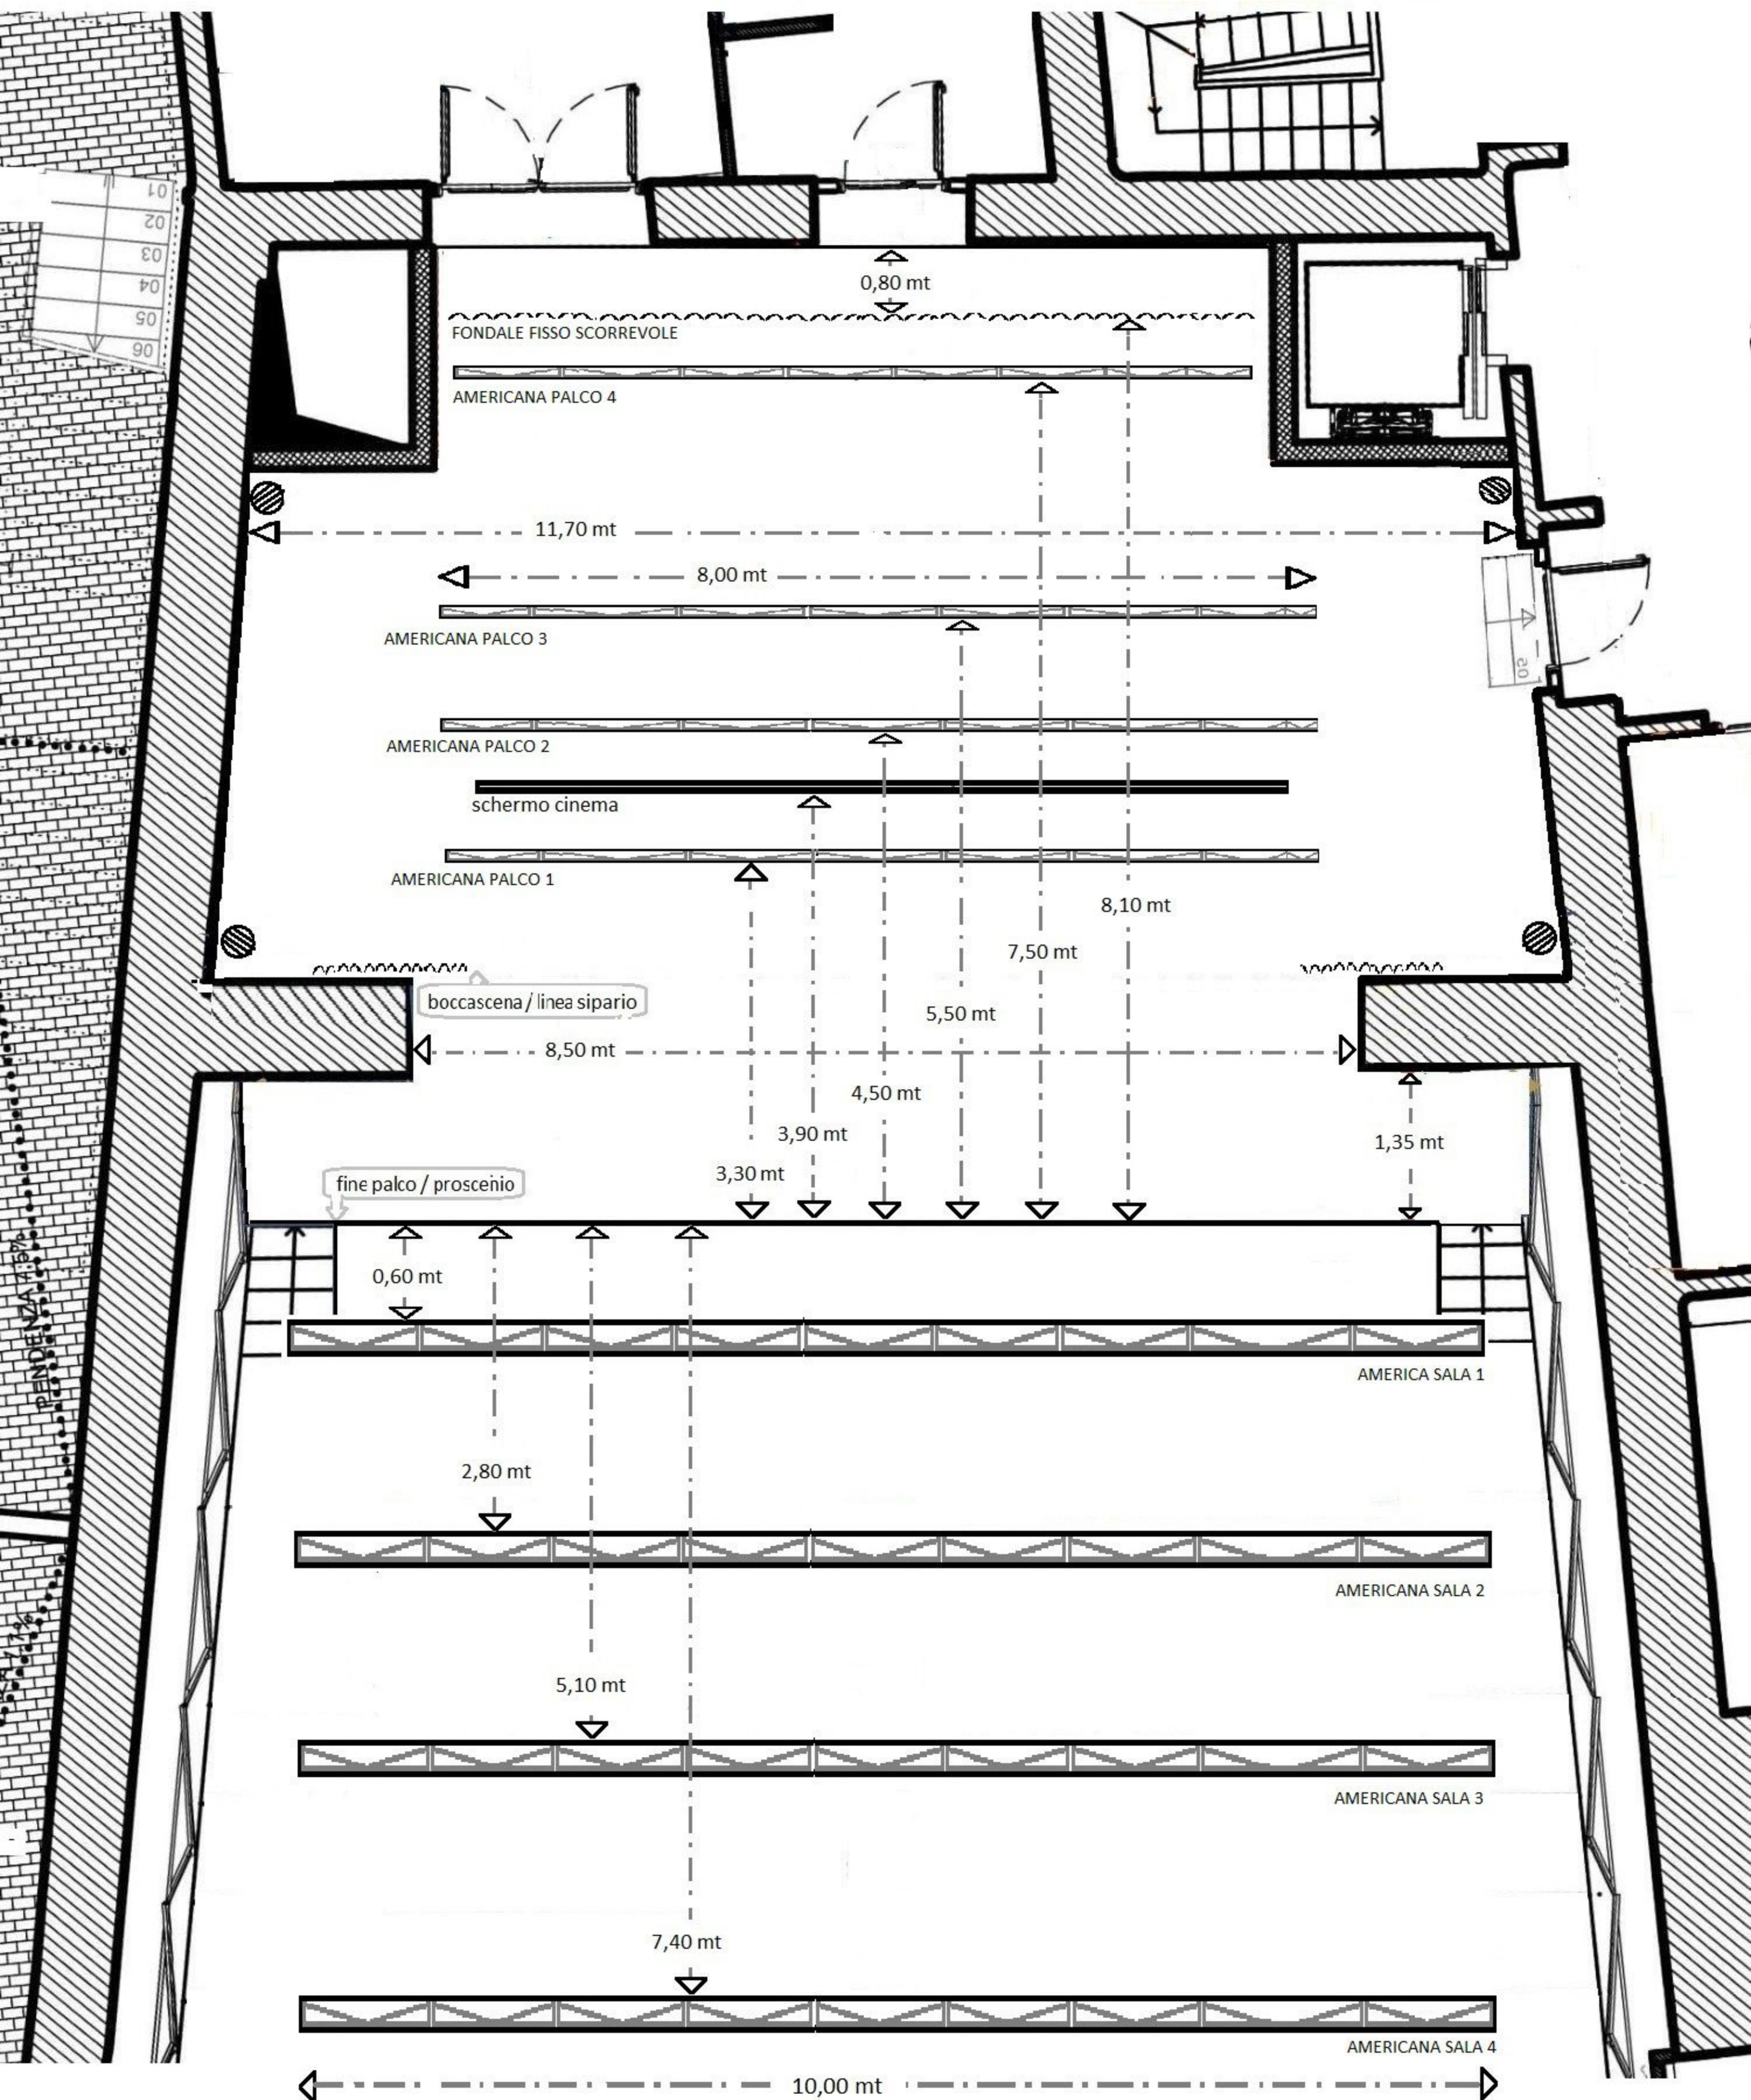

PIANTA TEATRO RADAR AMERICANE

LEGENDA :

- tutte le americane in pianta sono motorizzate
- americane di sala : tralici di sezione quadrata 40 / 40
- americane su palco : tralici sezione piatta
- tutte le americane tranne la numero 4 palco sono provviste di n. 10 ritorni a dimmer

p.s. tutti i ritorni presenti su americane e palco convergono in un rack fisso etc posizionato nel sottopalco

- graticcia praticabile
- n. 4 paranchi a motore posti su cavalletti (caprette) riposizionabili su graticcia
- possibilità di aggiungere americane con tubi ad innesto
- possibilità di tiri mobili a corde
- n. 8 quinte nere riposizionabili
- n. 4 soffitti neri riposizionabili